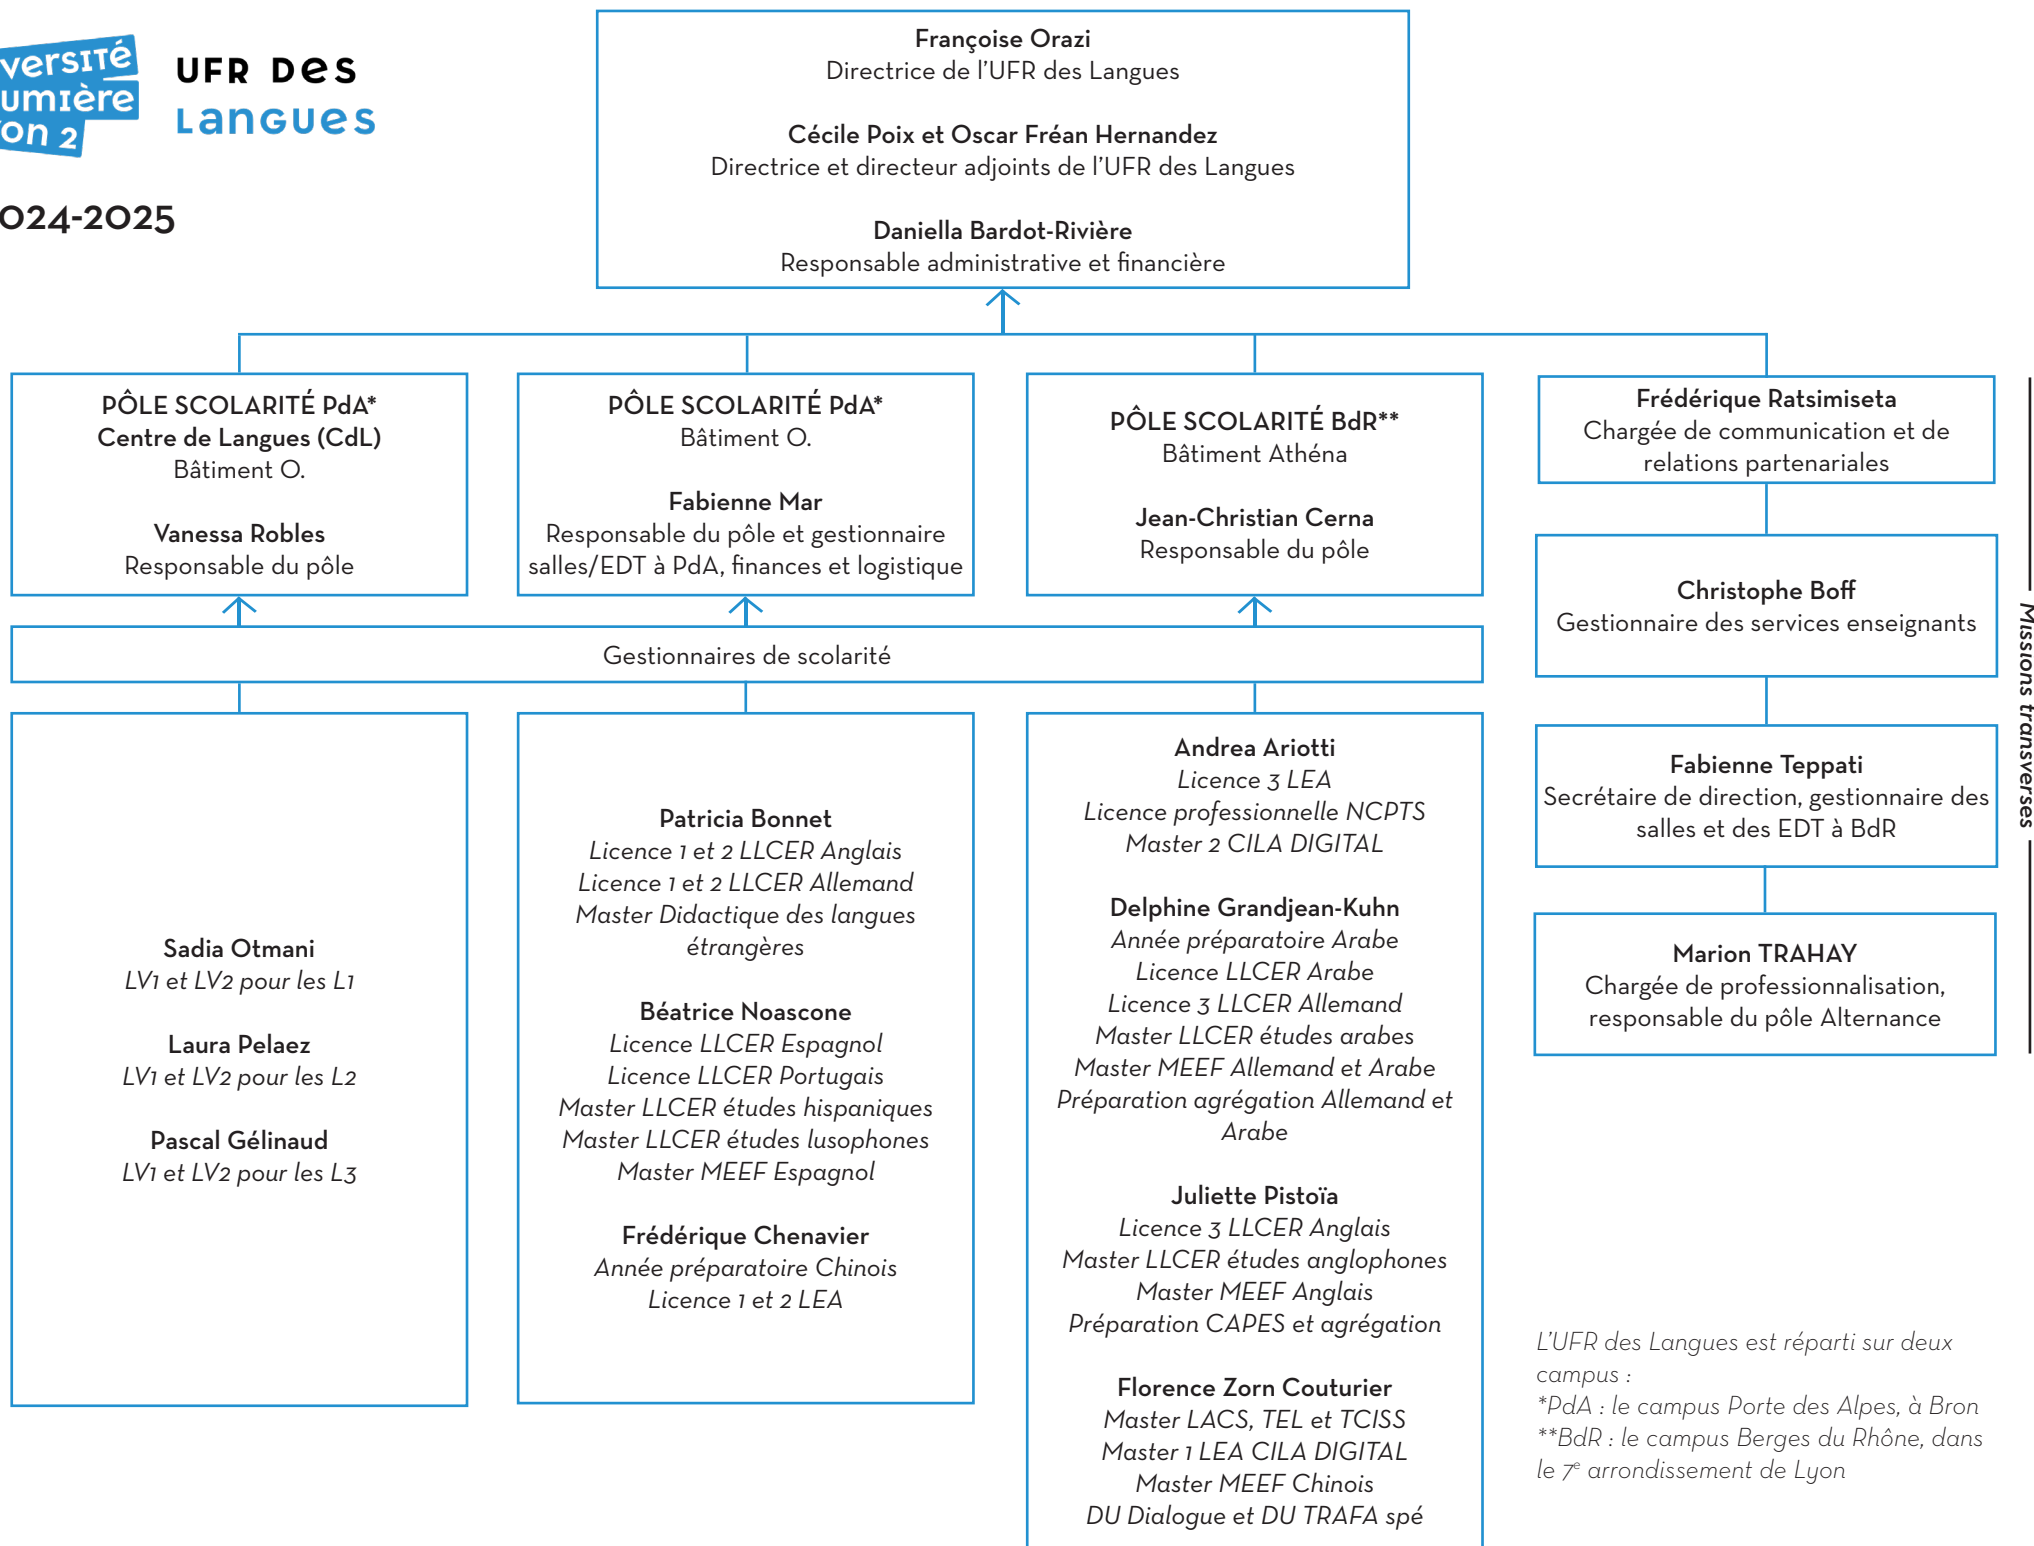

2024-2025

Missions transverses

L'UFR des Langues est réparti sur deux campus :

*PdA : le campus Porte des Alpes, à Bron

**BdR : le campus Berges du Rhône, dans le 7^e arrondissement de Lyon